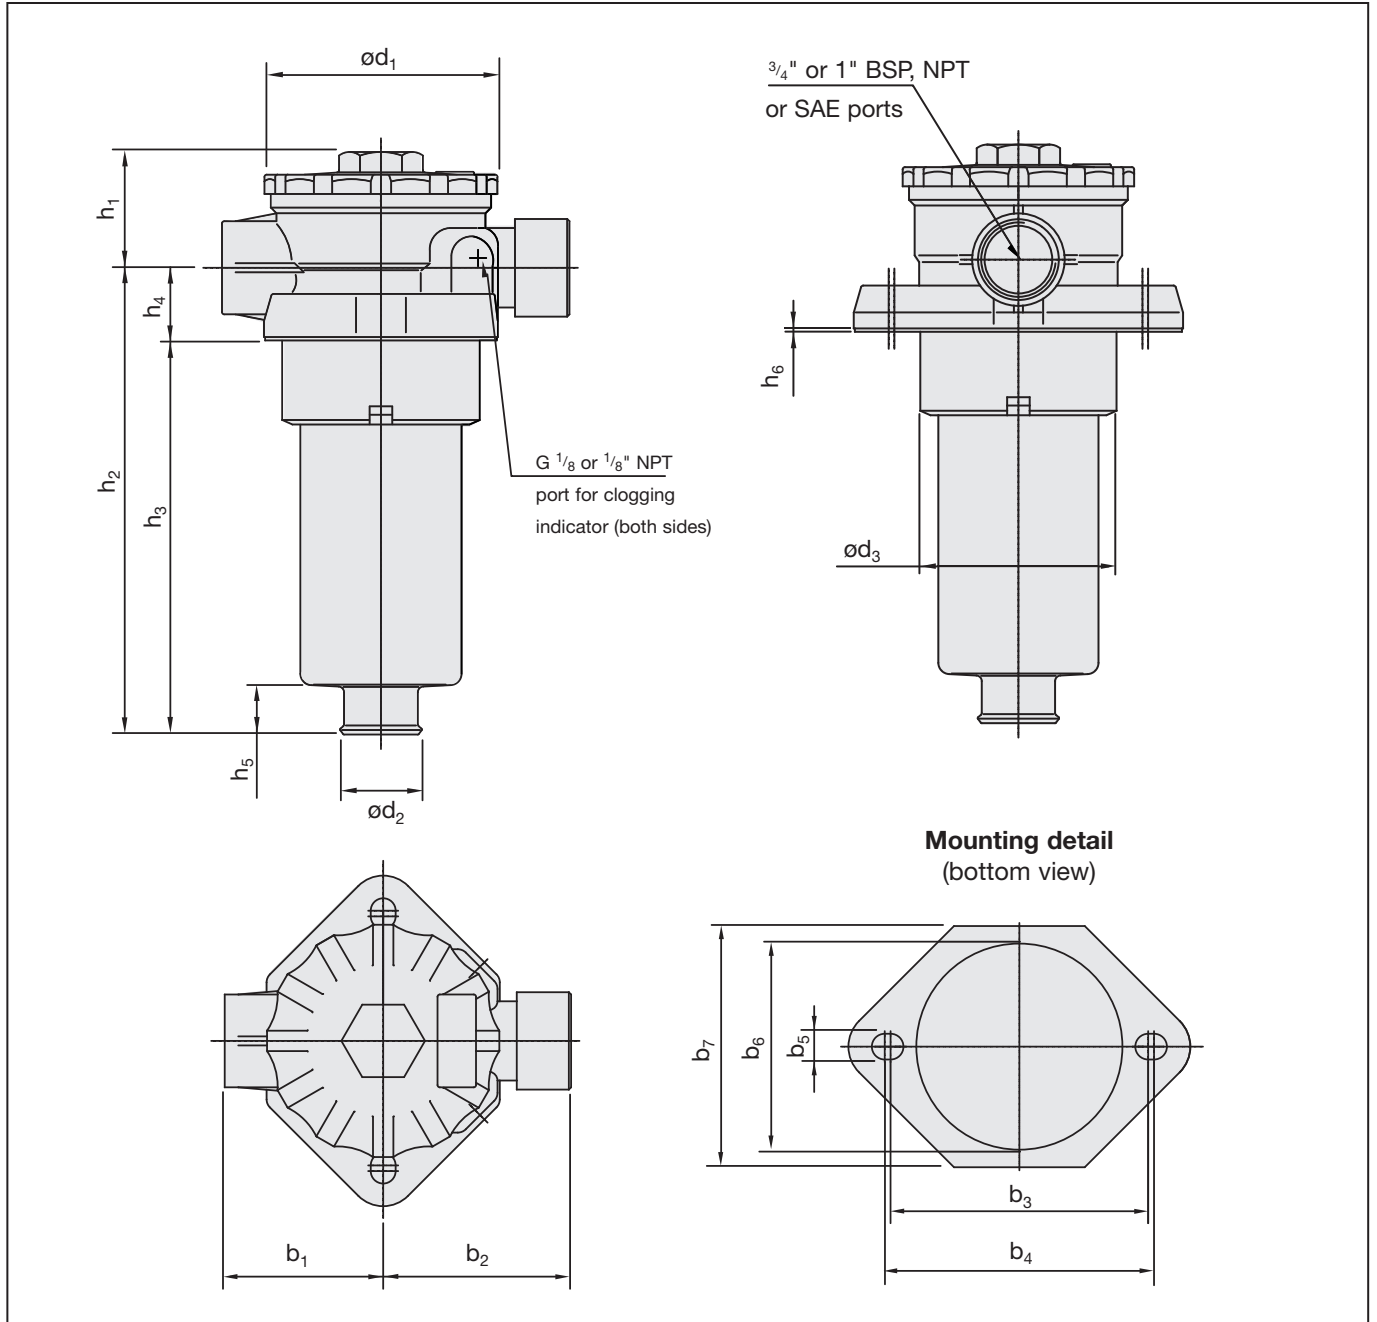

Dimensions

Dimensions in mm (inch)

Filter Size	Dimensions															
	h_1	h_2	h_3	h_4	h_5	h_6	d_1	d_2	d_3	b_1	b_2	b_3	b_4	b_5	b_6	b_7
RTF30		140 (5.51)	110 (4.33)													
RTF31	60 (2.36)	205 (8.07)	175 (6.89)	30 (1.18)	22 (0.87)	1,5 (0.06)	104 (4.09)	36 (1.42)	min 87 max 91 (min 3.43) (max 3.58)	70 (2.76)	83 (3.27)	110 (4.33)	115 (4.53)	11 (0.43)	min 87 max 91 (min 3.43) (max 3.58)	103 (4.06)
RTF32		305 (12.01)	275 (10.83)													