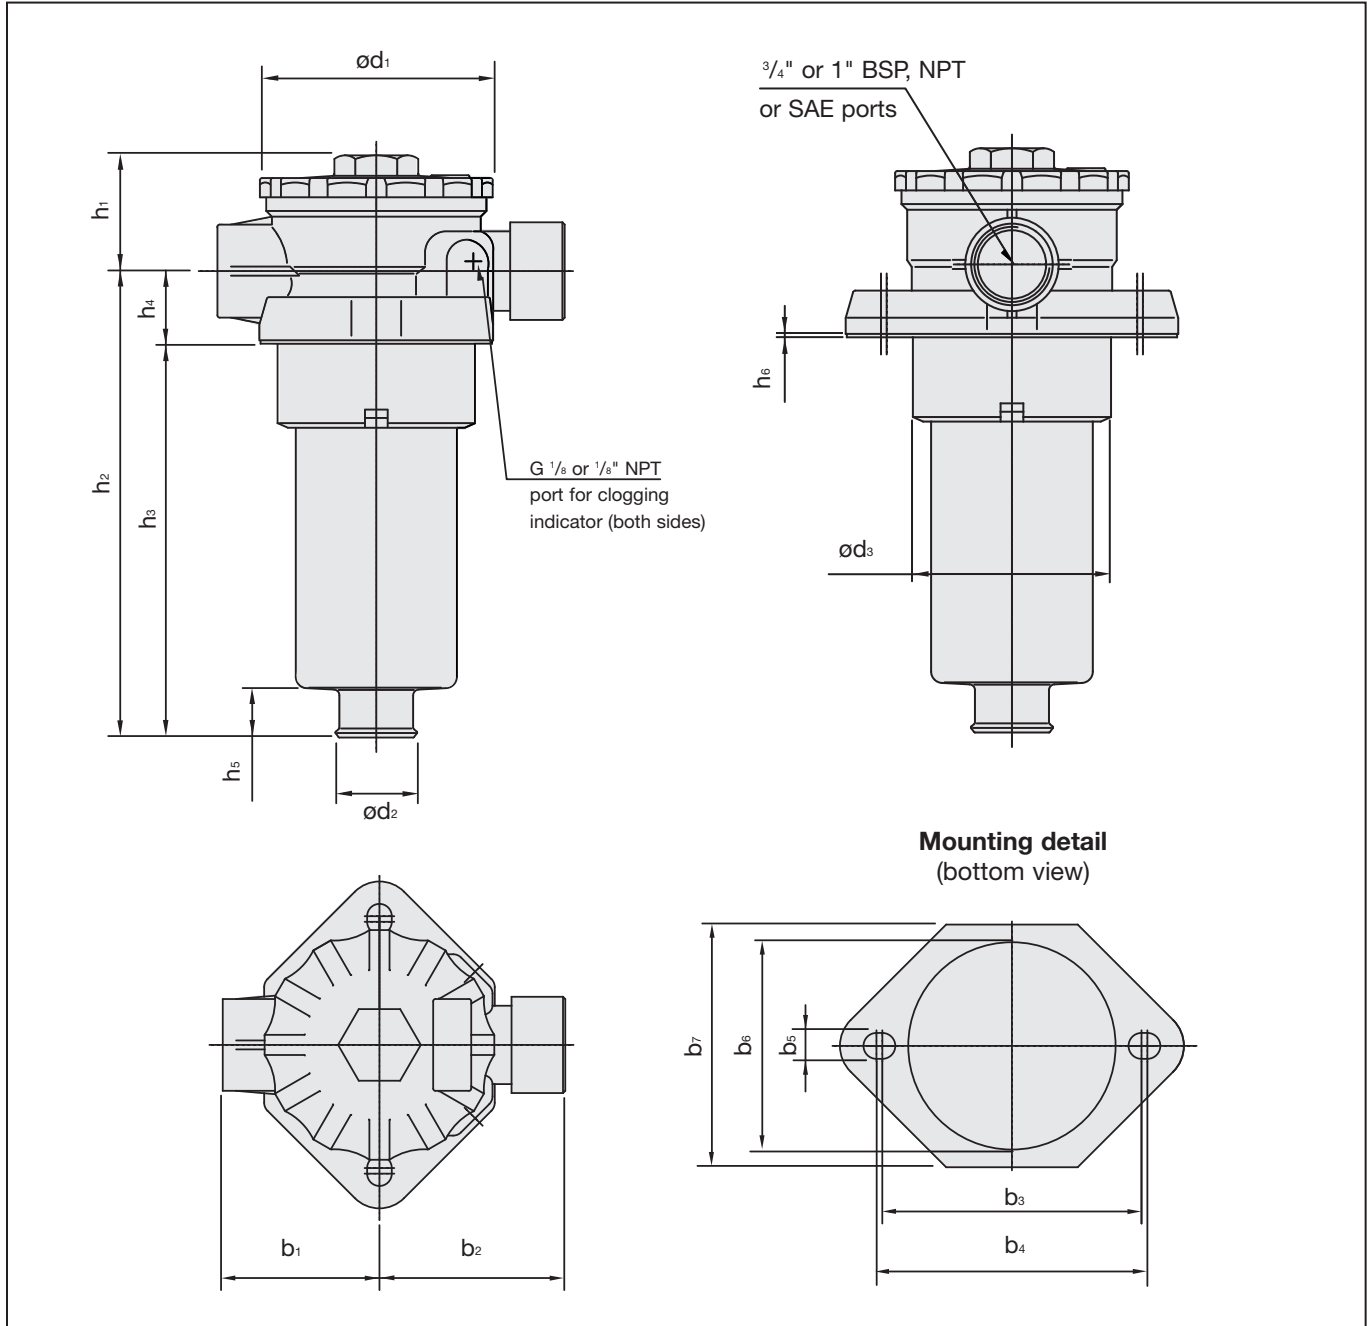

Dimensions

Dimensions in mm (inch)

Filter Size	Dimensions															
	h_1	h_2	h_3	h_4	h_5	h_6	d_1	d_2	d_3	b_1	b_2	b_3	b_4	b_5	b_6	b_7
RTF30		140 (5.51)	110 (4.33)													
RTF31	60 (2.36)	205 (8.07)	175 (6.89)	30 (1.18)	22 (0.87)	1,5 (0.06)	104 (4.09)	36 (1.42)	min 87 max 91 (min 3.43) (max 3.58)	70 (2.76)	83 (3,27)	110 (4.33)	115 (4.53)	11 (0.43)	min 87 max 91 (min 3.43) (max 3.58)	103 (4.06)
RTF32		305 (12.01)	275 (10.83)													