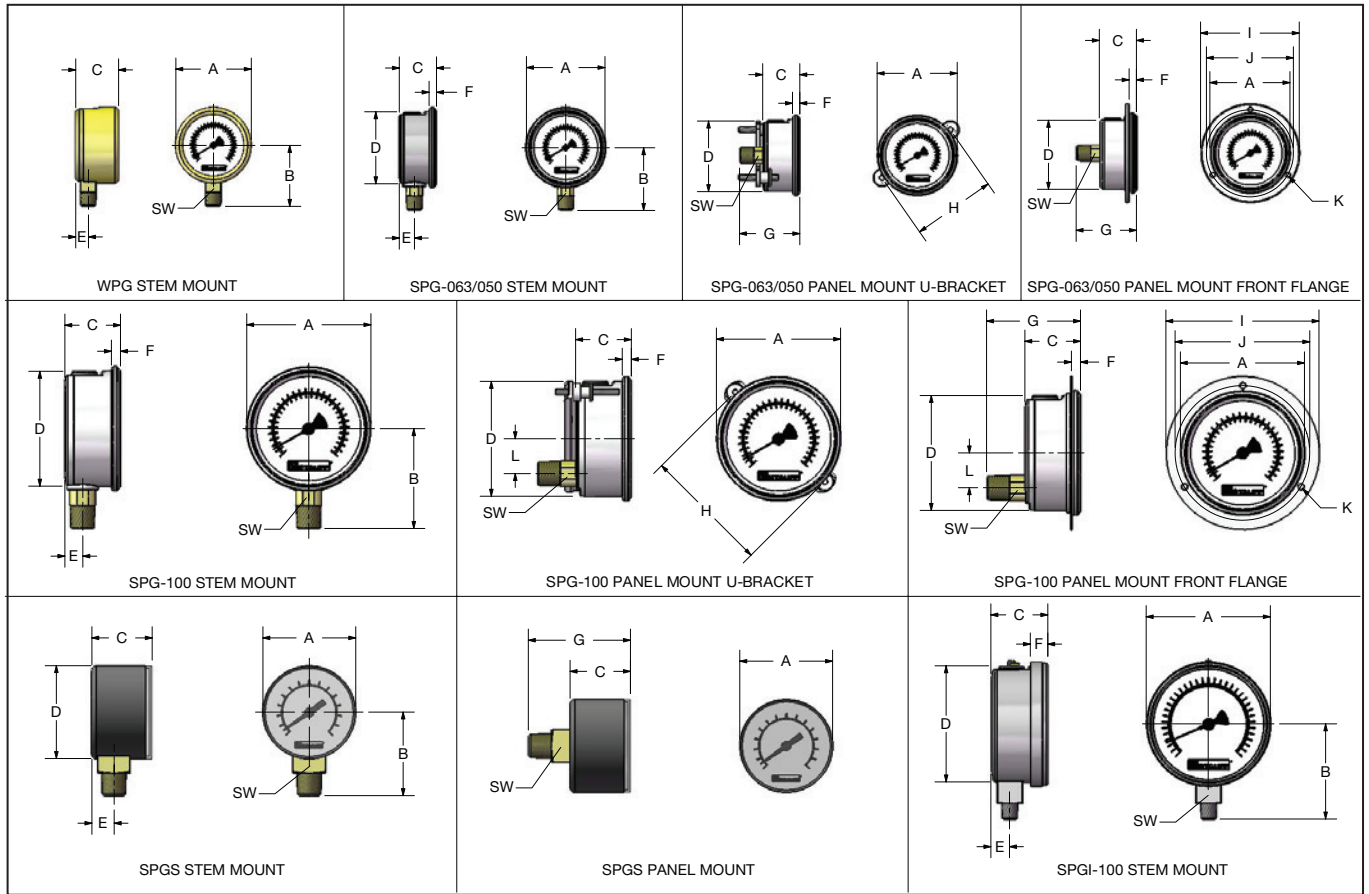

Dimensional Data

Series	Style	Size		A	B	C	D	E	F	G	H	I	J	K	L	SW	G	
SPG	Stem Mount	2 in	2.17	1.89	1.18	1.97	0.47	0.22	-	-	-	-	-	-	-	0.55	1/4 NPT	
		50 mm	55	48	30	50	12	5.5	-	-	-	-	-	-	-	-	14	1/4 NPT
	Panel Mount U-Bracket	2 in	2.17	-	1.18	1.97	-	0.22	2.09	2.83	-	-	-	-	-	-	0.55	1/4 NPT
		50 mm	55	-	30	50	-	5.5	53	72	-	-	-	-	-	-	14	1/4 NPT
	Panel Mount Front Flange	2 in	2.17	-	1.18	1.97	-	0.22	2.09	-	2.8	2.36	0.14	-	-	-	0.55	1/4 NPT
		50 mm	55	-	30	50	-	5.5	53	-	71	60	3.6	-	-	-	14	1/4 NPT
	SPG	Stem Mount	2.5 in	2.69	2.13	1.26	2.45	0.51	0.26	-	-	-	-	-	-	-	0.55	1/4 NPT
			63 mm	69	54	32	62	13	6.5	-	-	-	-	-	-	-	14	1/4 NPT
		Panel Mount U-Bracket	2.5 in	2.69	-	1.26	2.45	-	0.26	2.13	2.83	-	-	-	-	-	0.55	1/4 NPT
			63 mm	69	-	32	62	-	6.5	54	72	-	-	-	-	-	14	1/4 NPT
Panel Mount Front Flange	2.5 in	2.69	-	1.26	2.45	-	0.26	2.13	-	3.35	2.95	0.14	-	-	0.55	1/4 NPT		
	63 mm	69	-	32	62	-	6.5	54	-	85	75	3.6	-	-	14	1/4 NPT		
SPG	Stem Mount	4 in	4.21	3.43	1.89	3.91	0.61	0.31	-	-	-	-	-	-	-	0.87	1/2 NPT	
		100 mm	107	87	48	100	15.5	8	-	-	-	-	-	-	-	22	1/2 NPT	
	Panel Mount U-Bracket	4 in	4.21	-	1.89	3.91	-	0.31	3.13	4.29	-	-	-	-	1.18	0.87	1/2 NPT	
		100 mm	107	-	48	100	-	8	79.5	109	-	-	-	-	30	22	1/2 NPT	
Panel Mount Front Flange	4 in	4.21	-	1.89	3.91	-	0.31	3.13	-	5.20	4.57	0.19	1.18	0.87	1/2 NPT			
	100 mm	107	-	48	100	-	8	79.5	-	132	116	4.8	30	22	1/2 NPT			
WPG	Stem Mount	2.5 in	2.5	2.09	1.46	-	0.43	-	-	-	-	-	-	-	-	0.55	1/4 NPT	
		63 mm	63	53	37	-	11	-	-	-	-	-	-	-	-	14	1/4 NPT	
SPGS	Stem Mount	1.5 in	1.5	1.42	1.02	1.54	0.38	-	-	-	-	-	-	-	-	0.55	1/8 NPT	
		40 mm	40	36	26	39	9.6	-	-	-	-	-	-	-	-	14	1/8 NPT	
SPGS	Panel Mount	1.5 in	1.57	-	1.02	-	-	-	1.83	-	-	-	-	-	-	0.55	1/8 NPT	
		40 mm	40	-	26	-	-	-	46.5	-	-	-	-	-	-	14	1/8 NPT	
SPGI	Stem Mount	2.5 in	4	3.23	1.93	3.94	0.63	0.59	-	-	-	-	-	-	-	0.87	1/4 NPT	
		63 mm	100	82	49	100	16	15	-	-	-	-	-	-	-	22	1/4 NPT	
SPGS	Stem Mount	1.5 in	1.5	1.42	1.02	1.54	0.38	-	-	-	-	-	-	-	-	0.55	1/8 NPT	
		40 mm	40	36	26	39	9.6	-	-	-	-	-	-	-	-	14	1/8 NPT	
	Panel Mount	1.5 in	1.57	-	1.02	-	-	-	1.83	-	-	-	-	-	-	0.55	1/8 NPT	
		40 mm	40	-	26	-	-	-	46.5	-	-	-	-	-	-	14	1/8 NPT	
Panel Mount	2 in	1.97	1.77	1.06	1.93	0.39	-	-	-	-	-	-	-	-	0.55	1/4 NPT		
	50 mm	50	45	27	49	10	-	-	-	-	-	-	-	-	14	1/4 NPT		
Panel Mount	2 in	1.97	-	1.04	-	-	-	1.85	-	-	-	-	-	-	0.55	1/4 NPT		
	50 mm	50	-	26.5	-	-	-	47	-	-	-	-	-	-	14	1/4 NPT		