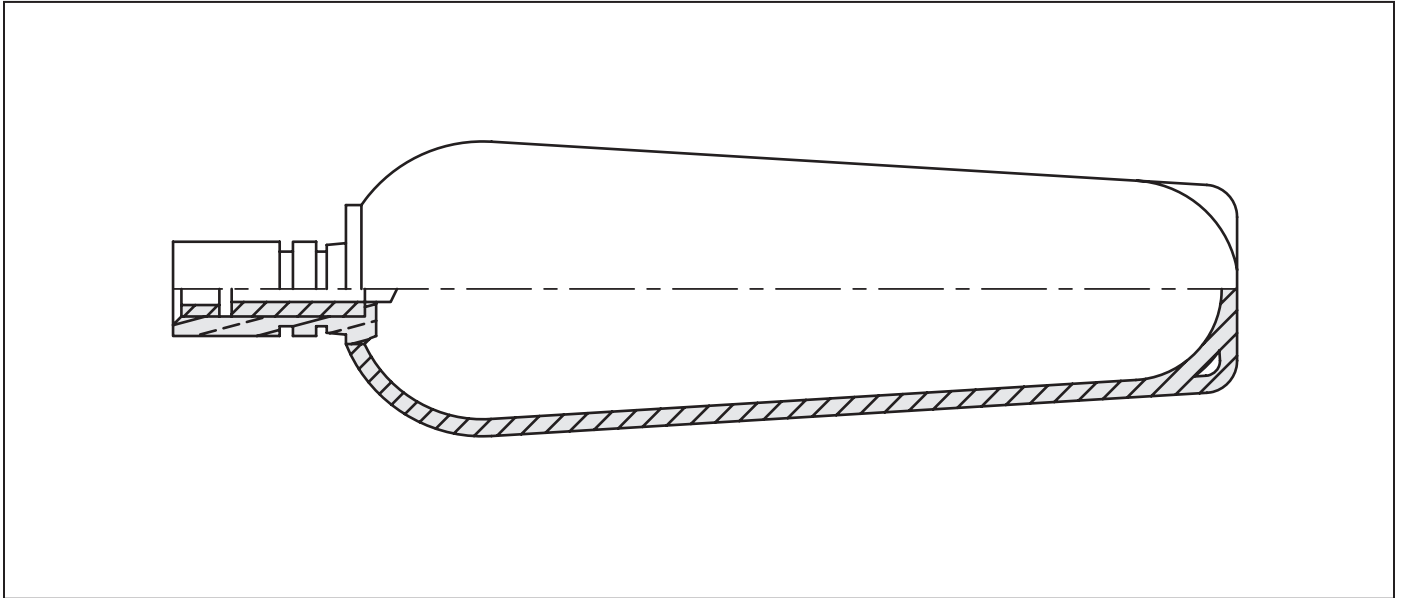

3000/5000 PSI - 207/345 Bar

3000 PSI Bladder Part Numbers	Accumulator Capacity	5000 PSI Bladder Part Numbers
STA-B-1Qt. -P3-LTB (Buna-N)	1 Quart	Consult Factory for Availability
STA-B-1Qt. -P3-V (Viton)		Consult Factory for Availability
STA-B-010-P3-LTB (Buna-N)	1 Gallon	STA-B-010-P5-LTB (Buna-N)
STA-B-010-P3-V (Viton)		STA-B-010-P5-V (Viton)
STA-B-025-P3-LTB (Buna-N)	2.5 Gallons	STA-B-025-P5-LTB (Buna-N)
STA-B-025-P3-V (Viton)		STA-B-025-P5-V (Viton)
STA-B-050-P3-LTB (Buna-N)	5 Gallons	STA-B-050-P5-LTB (Buna-N)
STA-B-050-P3-V (Viton)		STA-B-050-P5-V (Viton)
STA-B-100-P3-LTB (Buna-N)	10 Gallons	STA-B-100-P5-LTB (Buna-N)
STA-B-100-P3-V (Viton)		STA-B-100-P5-V (Viton)
STA-B-110-P3-LTB (Buna-N)	11 Gallons	Consult Factory for Availability
STA-B-110-P3-V (Viton)		Consult Factory for Availability
STA-B-150-P3-LTB (Buna-N)	15 Gallons	STA-B-150-P5-LTB (Buna-N)
STA-B-150-P3-V (Viton)		STA-B-150-P5-V (Viton)